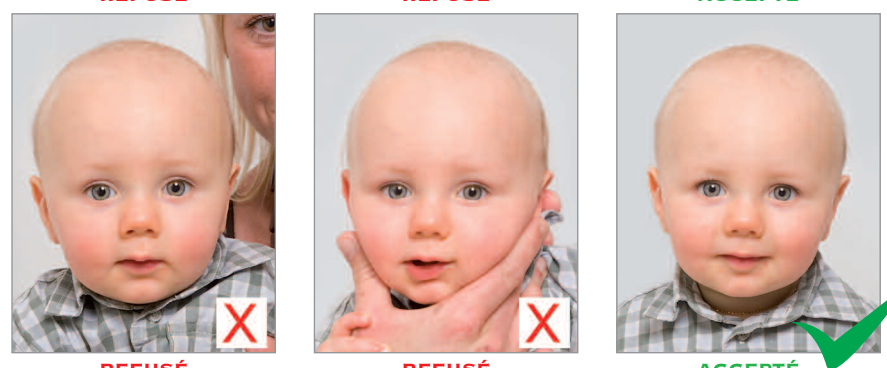

6 - REGARD ET POSITION DE LA TÊTE

LE SUJET DOIT PRÉSENTER SON VISAGE FACE À L'OBJECTIF. LA TÊTE DOIT ÊTRE DROITE.