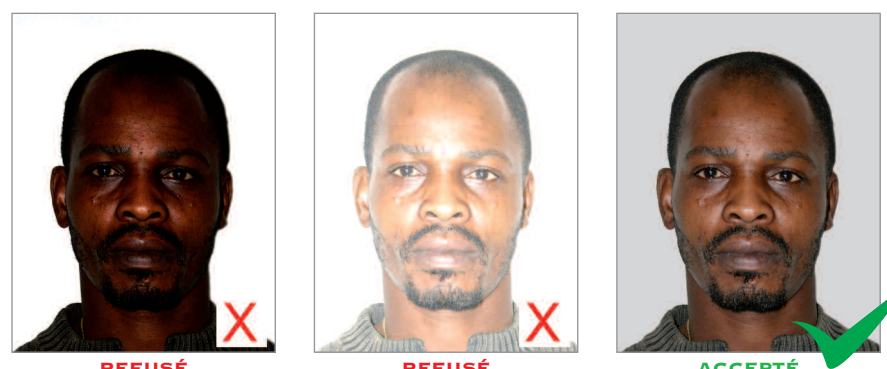

3 - LUMINOSITÉ / CONTRASTE / COULEURS

LA PHOTO NE DOIT PRÉSENTER NI SUR-EXPOSITION, NI SOUS-EXPOSITION. ELLE DOIT ÊTRE CORRECTEMENT CONTRASTÉE, SANS OMBRE PORTÉE SUR LE VISAGE OU EN ARRIÈRE-PLAN. UNE PHOTO EN COULEUR EST FORTEMENT RECOMMANDÉE.