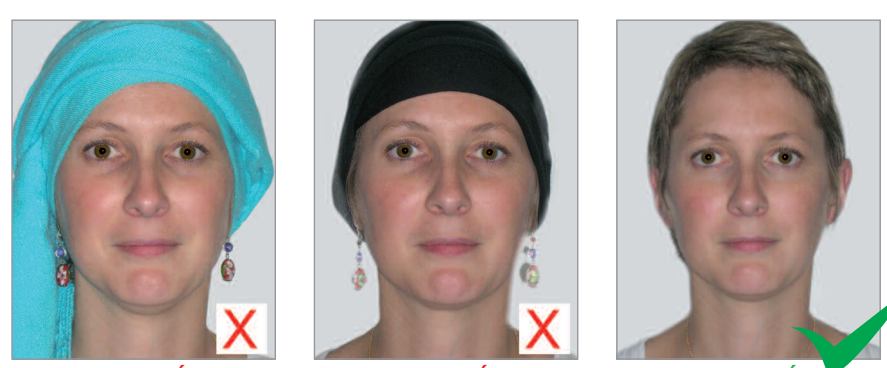

5 - LA TÊTE

LA TÊTE DOIT ÊTRE NUE, LES COUVRE-CHEFS SONT INTERDITS.