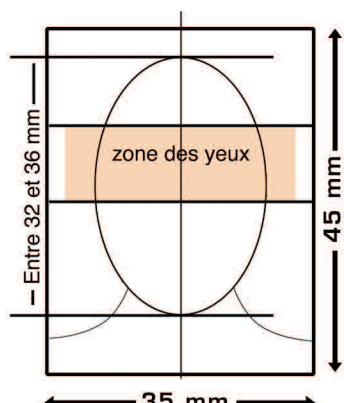

NOUVELLE NORME RELATIVE À L'APPOSITION DES PHOTOGRAPHIES D'IDENTITÉ SUR LES DOCUMENTS D'IDENTITÉ ET DE VOYAGE FRANÇAIS, NOTAMMENT LES CARTES NATIONALES D'IDENTITÉ ET LES PASSEPORTS, AINSI QUE SUR LES PERMIS DE CONDUIRE ET LES TITRES DE SÉJOUR POUR ÉTRANGERS. (NORME ISO/IEC 19794-5 : 2005)

LA PRISE DE VUE DOIT ÊTRE RÉCENTE ET RESSEMBLANTE AU JOUR DU DÉPÔT DE LA DEMANDE ET DE RETRAIT DU TITRE. LES PHOTOGRAPHIES DOIVENT ÊTRE RÉALISÉES PAR UN PROFESSIONNEL OU DANS UNE CABINE PHOTO, UTILISANT UN SYSTÈME AGRÉÉ PAR LE MINISTÈRE DE L'INTÉRIEUR.

CONFORME À LA NORME ISO/IEC 19794-5 : 2005

1 - FORMAT

LA PHOTO DOIT MESURER **35 MM** DE LARGE SUR **45 MM** DE HAUT. LA TAILLE DU VISAGE DOIT ÊTRE DE **32 À 36 MM**, DU BAS DU MENTON AU SOMMET DU CRÂNE (HORS CHEVELURE).