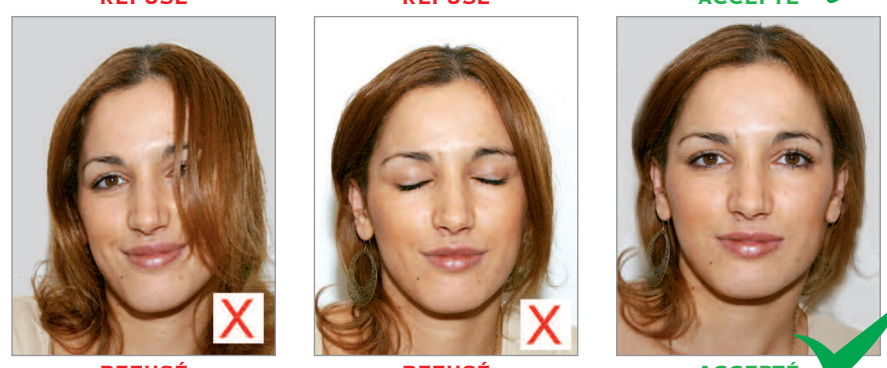

8 - VISAGE ET YEUX

LE VISAGE DOIT ÊTRE DÉGAGÉ. LES YEUX DOIVENT ÊTRE PARFAITEMENT VISIBLES ET OUVERTS.