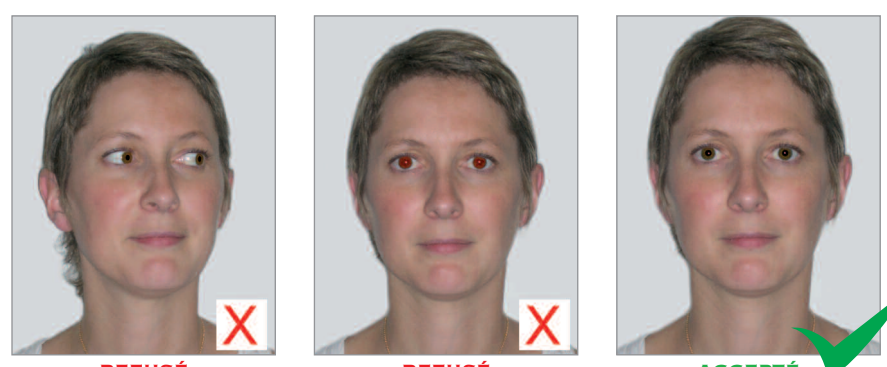

7 - REGARD ET EXPRESSION

LE SUJET DOIT FIXER L'OBJECTIF. IL DOIT ADOPTER UNE EXPRESSION NEUTRE ET AVOIR LA BOUCHE FERMÉE.